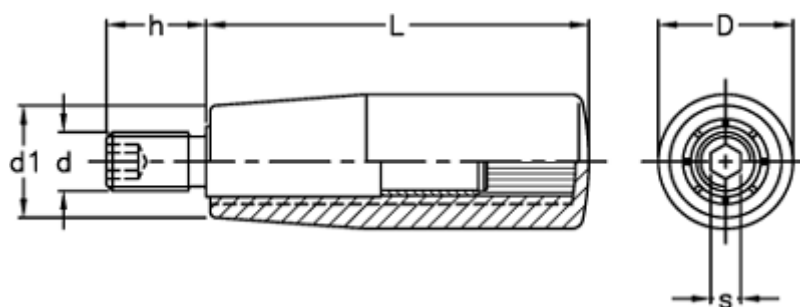

Varenummer: 2304024951
Beskrivelse: E+G Drejelig cylindergreb m/gevind
I.601/65+x-M8

Mål

D = 23
d1 = 19
d 6g = M8
h = 15
L = 65
s = 4